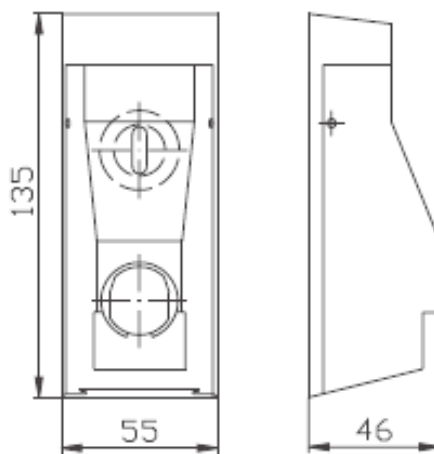

Магнетний ключ модель 5 000

Асортиментний ряд моделей 5 000R:

Модель	Код замовлення	Квадрат/ Міжосьова відстань	Товщина дверної стулки, мм	ZU, мм	Отвір під циліндр	Кольори
5000R	11498	-	38-45	10-18	PZ	F1; F2; F3; MC; Weiß