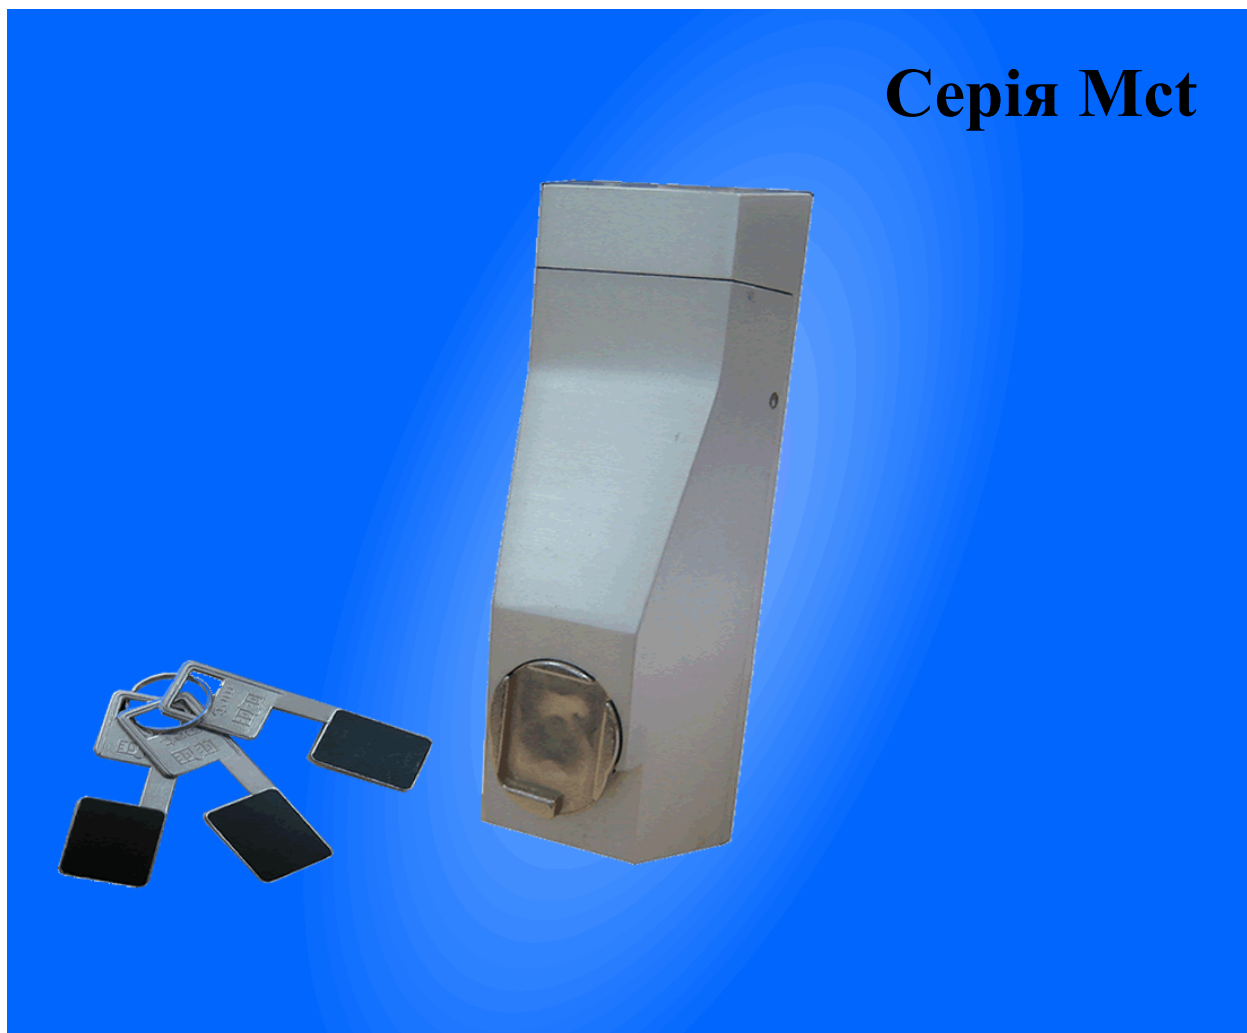

Захисна фурнітура IKON

Серія Mct

Модель 5 000R

з захисним забралом та захистом циліндру ZA

Захисна розетка IKON 5 000R захищає двері проти злому та надійно охороняє, розташовані всередині дверної стулки, замок та замковий циліндр.

Накладка ZA впевнено захищає циліндр, проти злому та проти вилучення серцевини.

А патентована конструкція із захисним забралом та магнетним замком, що відмикається тільки індивідуальним магнетним ключом, пропонують ще більше захисту проти вандалізму.

Особливі риси фурнітури 5 000R :

Матеріал : ALU - алюмінієвий сплав

Захисне забрало з магнетним замком :

доступ до забрала захищено індивідуальними магнетними ключами

Кольори: F1- сріблястий;
F2 – мельхіор (світло-жовтий), анодований;
F3- золотистий, анодований;
MC- коричневий;
Weiß- білий

Магнетний ключ модель 5 000

Асортиментний ряд моделей 5 000R:

Модель	Код замовлення	Квадрат/ Міжосьова відстань	Товщина дверної стулки, мм	ZU, мм	Отвір під циліндр	Кольори
5000R	11498	-	38-45	10-18	PZ	F1; F2; F3; MC; Weiß