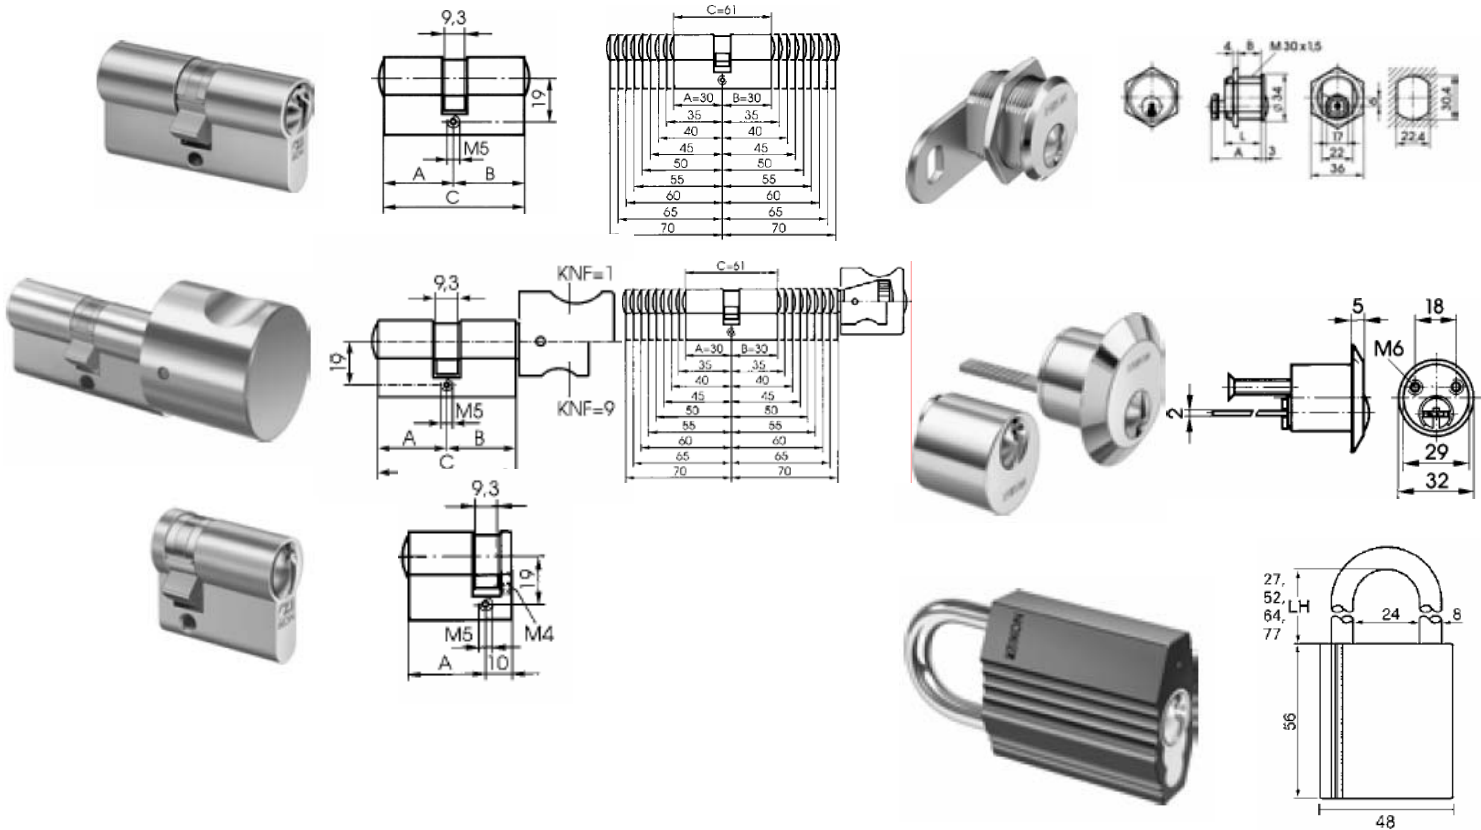

Типи циліндрів на базі профіля IKON SK6 1RP04

Код листівки WS 1RP04 FL UKR

Офіційний дистрибутор ASSA ABLOY Sicherheitstechnik з продукції IKON effeff в Україні
Тел./факс +38 044 246-60-30, 246-60-31, 246-60-51
www.card-sys.com e-mail: sales@card-sys.com

Офіційний партнер: