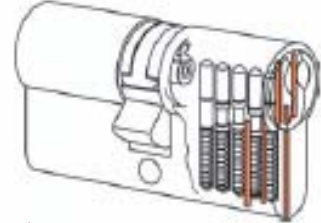

## SK6 1RP04- дуже надійний захист проти злому

**Функція Вектор:** патентований вектор профіль марки IKON відхиляє вбік несанкціоновано введені в циліндр інструменти (наприклад, відмички) та суттєво ускладнює відкривання

**Гантелевидні піни:** значно ускладнюють відкриття підбором.

**Функція “Антибор”:** серійно, IKON Клас 2, захищає проти висвердлювання

**Функція “GE=BS”:** серійно, гарантує роботу циліндру навіть, якщо зсередини вставлений другий ключ.