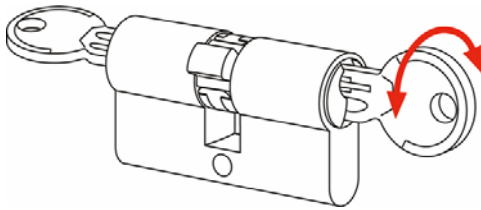

SK6 1RP04- дуже надійний захист проти злому

Функція Вектор: патентований вектор профіль марки IKON відхиляє вбік несанкціоновано введені в циліндр інструменти (наприклад, відмички) та суттєво ускладнює відкривання

Гантелевидні піни: значно ускладнюють відкриття підбором.

Функція “Антибор”: серійно, IKON Клас 2, захищає проти висвердлювання

Функція “GE=BS”: серійно, гарантує роботу циліндру навіть, якщо зсередини вставлений другий ключ.

Картка безпеки: забезпечує контроль та санкціоноване виготовлення копій ключів.

Типи циліндрів на базі профіля IKON SK6 1RP04

Код листівки WS 1RP04 FL UKR

Офіційний дистрибутор ASSA ABLOY Sicherheitstechnik з продукції IKON effeff в Україні
Тел./факс +38 044 246-60-30, 246-60-31, 246-60-51
www.card-sys.com e-mail: sales@card-sys.com

Офіційний партнер: