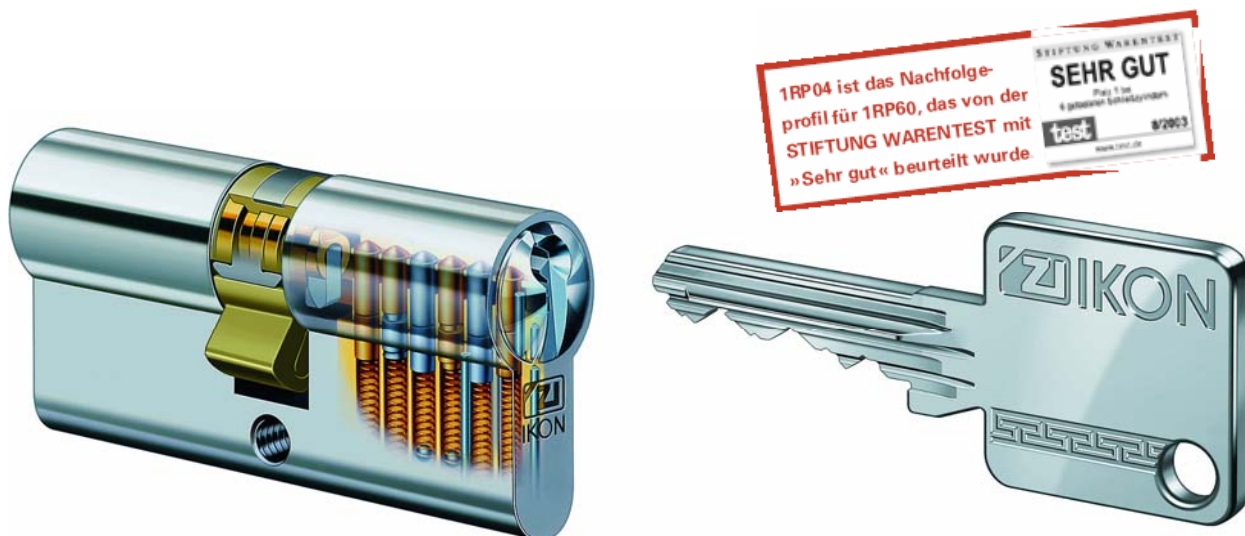

# Замкові циліндри

## Замковий циліндр IKON SK6-1RP04

Високоякісний замковий циліндр з додатковим кодуванням блокуючими ребрами

**Корпус циліндру:** латунь

**Покриття корпусу:** матовий нікель

**Серцевина:** спеціальна зносостійка бронза

**Профіль:** патентований, парацентричний з боковими блокуючими ребрами

**Блокуючі піни:** 6+[2+2] з кожної сторони згідно DIN EN 1303, DIN 18 252

**Сертифікати:** VdS Клас B, DIN Клас 3, RAL

*Страховальні компанії рекомендують застосування SK6 1RP04 в приладах постановки на охорону в системах охоронної сигналізації*