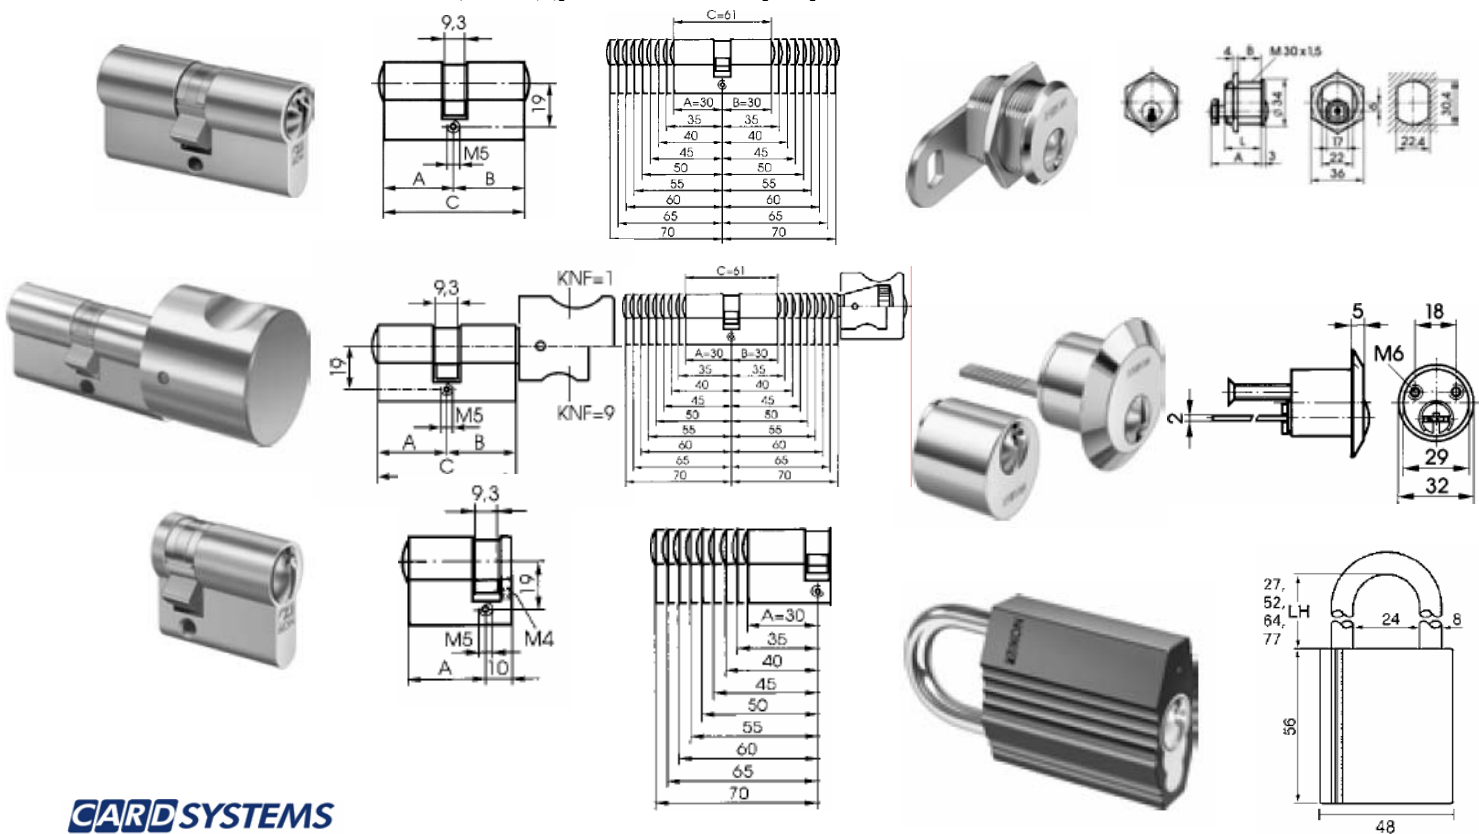

Типи циліндрів на базі профіля IKON SK6 FP04

Код листівки WS FP04 FL UKR

Офіційний дистрибутор ASSA ABLOY Sicherheitstechnik з продукції IKON effeff в Україні
Тел./факс +38 044 246-60-30, 246-60-31, 246-60-51
www.card-sys.com e-mail: sales@card-sys.com

Авторизований партнер: