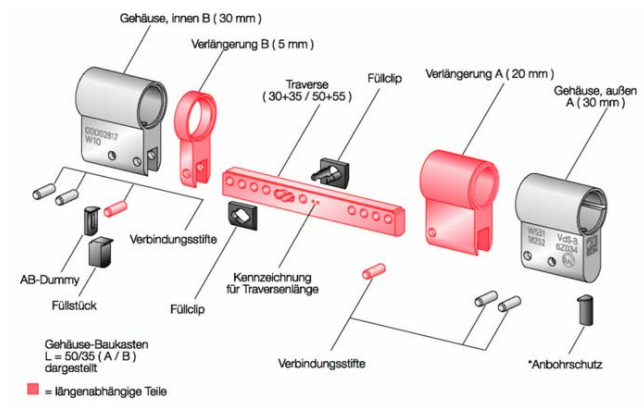

**Профіль:** патентований, бокова хвиля з підрізкою

**Блокуючі піни:** 6+[5] з кожної сторони згідно DIN EN 1303, DIN 18 252/1999

**Сертифікати:** VdS Клас B, DIN Клас 3, RAL

*Страховальні компанії рекомендують застосування WSW-W10 в приладах постановки на охорону в системах охоронної сигналізації*

**Замикаючий кулачок:** стійкий проти злому, корозійно-тривкий матеріал Нойзільбер

**Розташування кулачка:** 30 град.

**100% захист** проти електровідмичок

**Захист проти висвердлювання:** IKON Клас 2, корпус та серцевина циліндра (серійно)

## Складові частини модульного циліндру

**Контроль копій ключа:** картка безпеки

**Опція GE=BS:** екстрене відкриття (серійно)

**Комплект поставки:** циліндр, три ключа, 1 гвинт M5x85 мм

**Термін експлуатації:** до 50 років

# IKON WSW-W10 - надзвичайно надійний захист проти злому

**Бокова підрізка:** бокова підрізка профілю надає 100% захист проти електровідмичок

**Гантелевидні піни та бокове кодування "бокова хвиля":** суттєво ускладнюють відкриття підбором та іншими сучасними засобами вскриття.