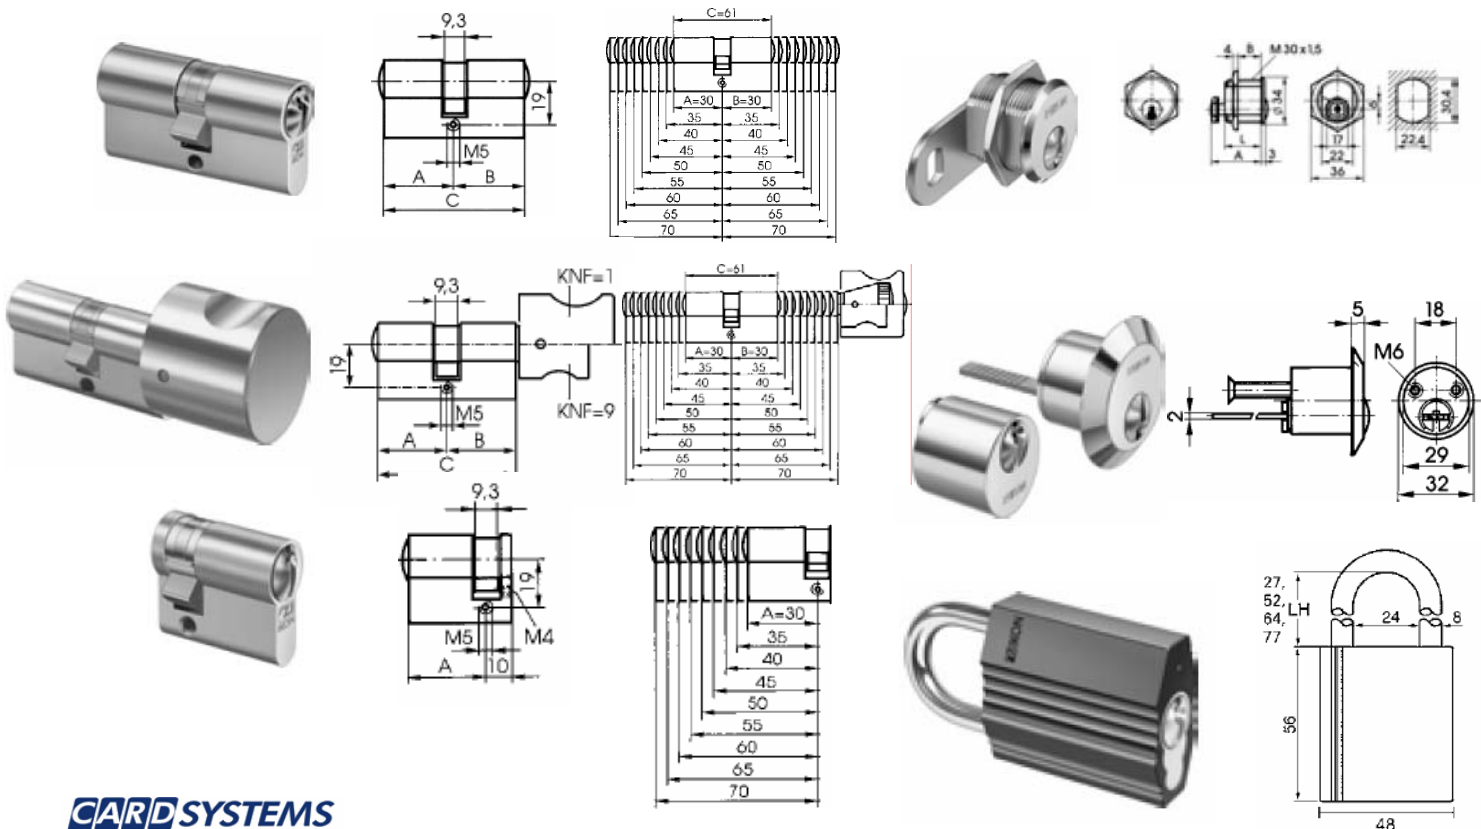

Типи циліндрів на базі профіля IKON WSW-W10

Офіційний дистрибутор ASSA ABLOY Sicherheitstechnik з продукції IKON effeff в Україні
Тел./факс +38 044 246-60-30, 246-60-31, 246-60-51
www.card-sys.com e-mail: sales@card-sys.com

Авторизований партнер: