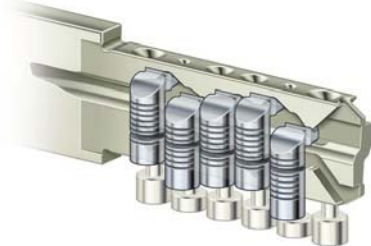

## Замковий циліндр IKON WSW-W10

Високоякісний замковий циліндр з додатковим блокуванням “Бокова хвиля”

**Корпус циліндру:** латунь, модульна система зборки корпусу

**Покриття корпусу:** матовий нікель

**Серцевина:** спеціальна зносостійка бронза

**Замикаючий кулачок:** стійкий проти злому, корозійно-тривкий матеріал Нойзільбер

**Розташування кулачка:** 30 град.

**100% захист** проти електровідмичок

**Захист проти висвердлювання:** IKON Клас 2, корпус та серцевина циліндра (серійно)

## Складові частини модульного циліндру

**Контроль копій ключа:** картка безпеки

**Опція GE=BS:** екстрене відкриття (серійно)

**Комплект поставки:** циліндр, три ключа, 1 гвинт M5x85 мм

**Термін експлуатації:** до 50 років

# IKON WSW-W10 - надзвичайно надійний захист проти злому

**Бокова підрізка:** бокова підрізка профілю надає 100% захист проти електровідмичок

**Гантелевидні піни та бокове кодування "бокова хвиля":** суттєво ускладнюють відкриття підбором та іншими сучасними засобами вскриття.