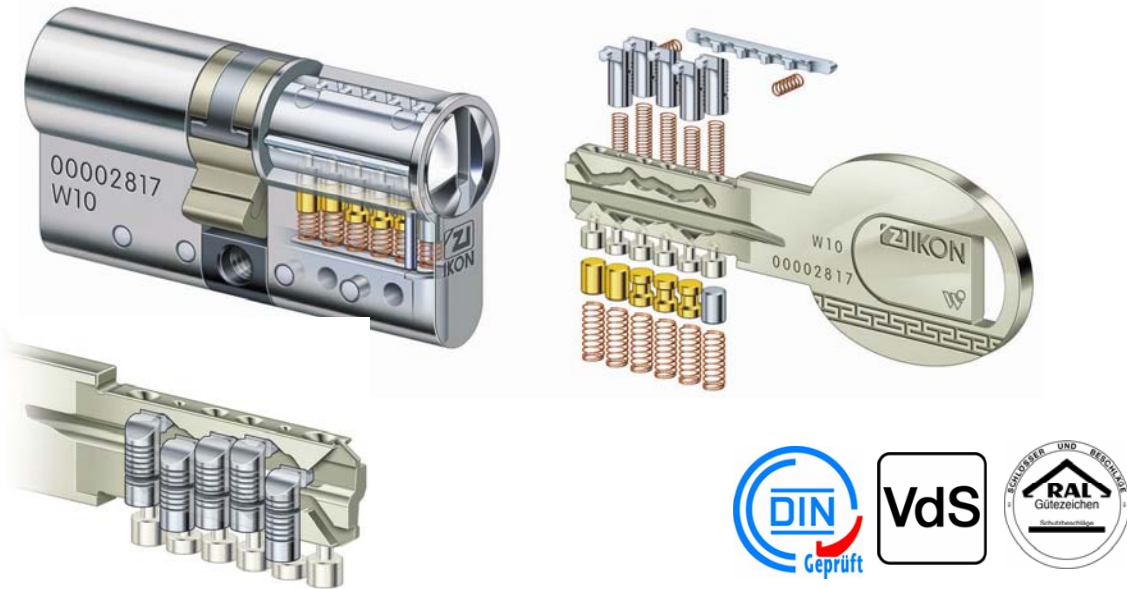

# Замкові циліндри

## Замковий циліндр IKON WSW-W10

Високоякісний замковий циліндр з додатковим блокуванням “Бокова хвиля”

**Корпус циліндру:** латунь, модульна система зборки корпусу

**Покриття корпусу:** матовий нікель

**Серцевина:** спеціальна зносостійка бронза

## Складові частини модульного циліндру

**Контроль копій ключа:** картка безпеки

**Опція GE=BS:** екстрене відкриття (серійно)

**Комплект поставки:** циліндр, три ключа, 1 гвинт M5x85 мм

**Термін експлуатації:** до 50 років

# IKON WSW-W10 - надзвичайно надійний захист проти злому

**Бокова підрізка:** бокова підрізка профілю надає 100% захист проти електровідмичок

**Гантелевидні піни та бокове кодування "бокова хвиля":** суттєво ускладнюють відкриття підбором та іншими сучасними засобами вскриття.