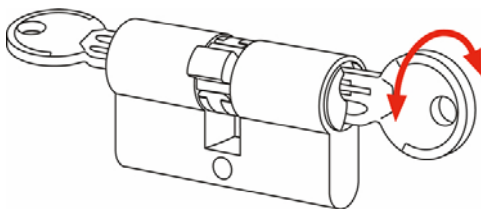

IKON WSW-W10 - надзвичайно надійний захист проти злому

Бокова підрізка: бокова підрізка профілю надає 100% захист проти електровідмичок

Гантелевидні піни та бокове кодування "бокова хвиля": суттєво ускладнюють відкриття підбором та іншими сучасними засобами вскриття.

Функція "Антибор": серійно, IKON Клас 2, захищає проти висвердлювання

Функція "GE=BS": серійно, гарантує роботу циліндру навіть, якщо зсередини вставлений другий ключ.

Картка безпеки: забезпечує контроль та санкціоноване виготовлення копій ключів.

Типи циліндрів на базі профіля IKON WSW-W10

Офіційний дистрибутор ASSA ABLOY Sicherheitstechnik з продукції IKON effeff в Україні
Тел./факс +38 044 246-60-30, 246-60-31, 246-60-51
www.card-sys.com e-mail: sales@card-sys.com

Авторизований партнер: